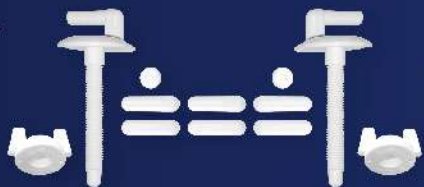

REP0CAB 7724

Juego completo de cabezal 127
+ gomas (6 de aro y 2 de tapa)