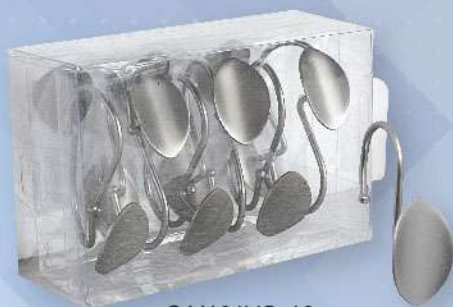

GAN0IMP 40
Gancho Metálico Capelo
Unidades por bulto: 12 / Mínimo Compra: 6