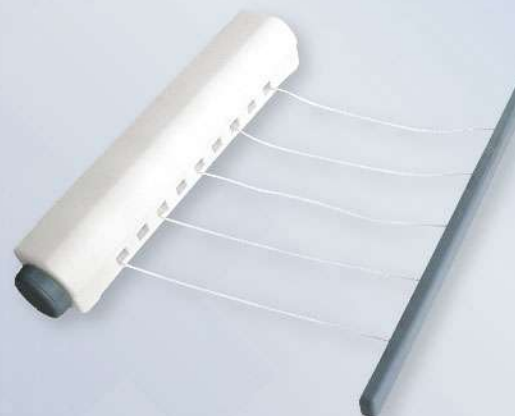

BAROIMP 01 02

Barral Acero Inoxidable con tope blanco 1,10 a 2,00 mts

BAROIMP 20

Barral Acero Inoxidable Premium 1,10 a 2,00 mts

BAROIMP 21

Barral acero Blanco Premium 1,10 a 2,00 mts

BAROIMP 22

Acero Inoxidable con tope reforzado gris 1,10 a 2,00 mts

BAROIMP 23

Acero Super Premium 1,10 a 2,00 mts

BAROIMP 02 02

Acero Blanco 1,10 a 2,00 mts

BAROIMP 10

Barral Aluminio en "L" blanco 0,80 x 0,80 mts

TENOIMP 01

Tenedero Retráctil Eternity Line
(Acero Inoxidable) - 1 hilo
Extendido hasta 2.40 mts
Unidades por bulto: 15 / Mínimo Compra: 3